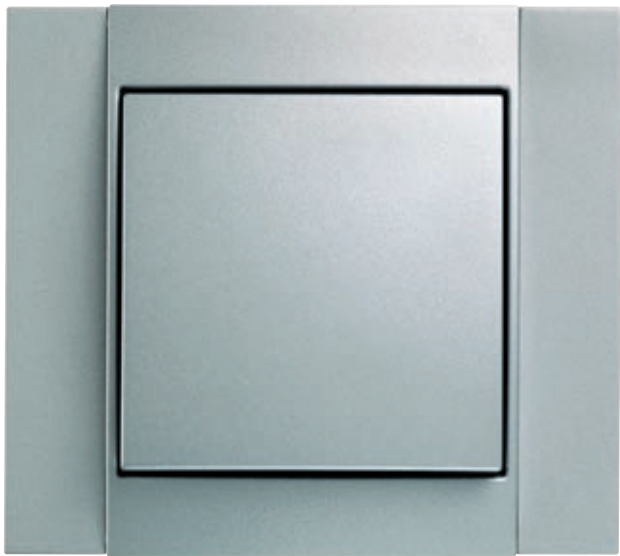

## 博科 B.7 玻璃系列

标准颜色：玻璃/纯白、黑色玻璃/烟灰色、铅色玻璃/铅色

Design  
Award  
Winner  
2000

标准颜色：铝色边框/烟灰色面板、铝色边框/纯白色面板、金色边框/纯白色面板

# 博科 B.1

标准颜色：烟灰色、铝色、纯白色

Design  
Award  
Winner  
2000

Design  
Award  
Winner  
2000

标准颜色：纯白色亚光    新款：纯白色高光、奶白色高光

博科 B.7 玻璃系列

单联开关 + 中式三眼插座

中式五眼插座