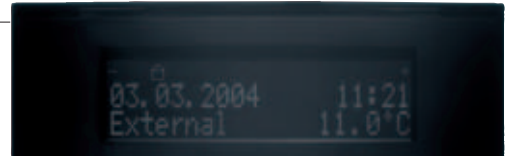

B.IQ – MAÎTRISE DES FONCTIONS EN UN TOUR DE MAIN

À cela s'ajoutent nombre de détails astucieux, comme la bande de repérage transparente, facile à retirer une fois que vous vous êtes familiarisé avec les fonctions de l'appareil, ou les DEL de statut latérales, qui signalent quelles sont les fonctions actives.

Affichage: exemple du niveau d'utilisation 3