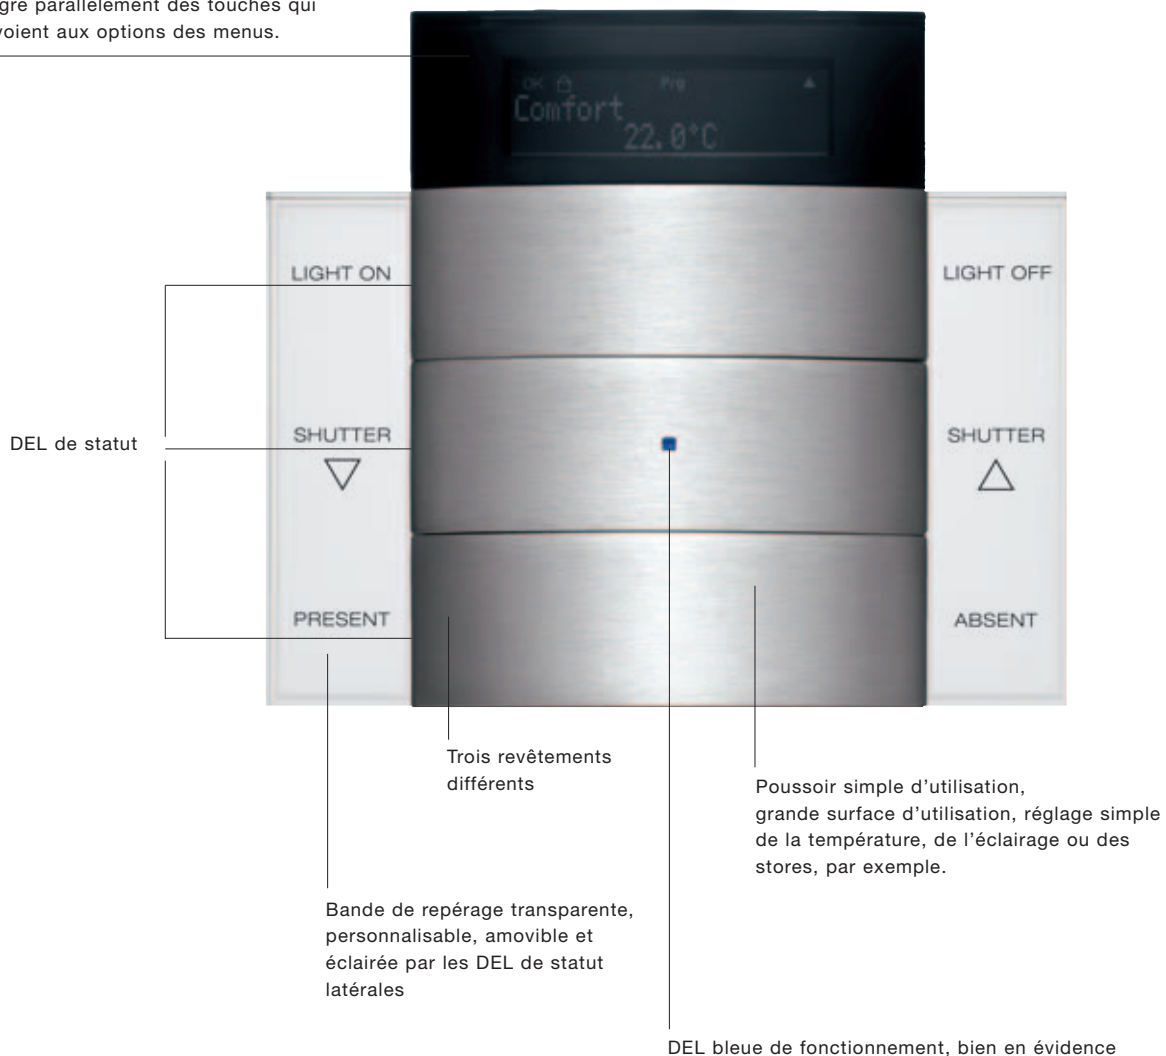

## B.IQ – MAÎTRISE DES FONCTIONS EN UN TOUR DE MAIN

À cela s'ajoutent nombre de détails astucieux, comme la bande de repérage transparente, facile à retirer une fois que vous vous êtes familiarisé avec les fonctions de l'appareil, ou les DEL de statut latérales, qui signalent quelles sont les fonctions actives.

Affichage: exemple du niveau d'utilisation 3

Affichage: exemple du niveau d'utilisation 2

Affichage plein texte pour les étapes de programmation associées au guidage par menu comme le paramétrage. L'afficheur intègre parallèlement des touches qui renvoient aux options des menus.